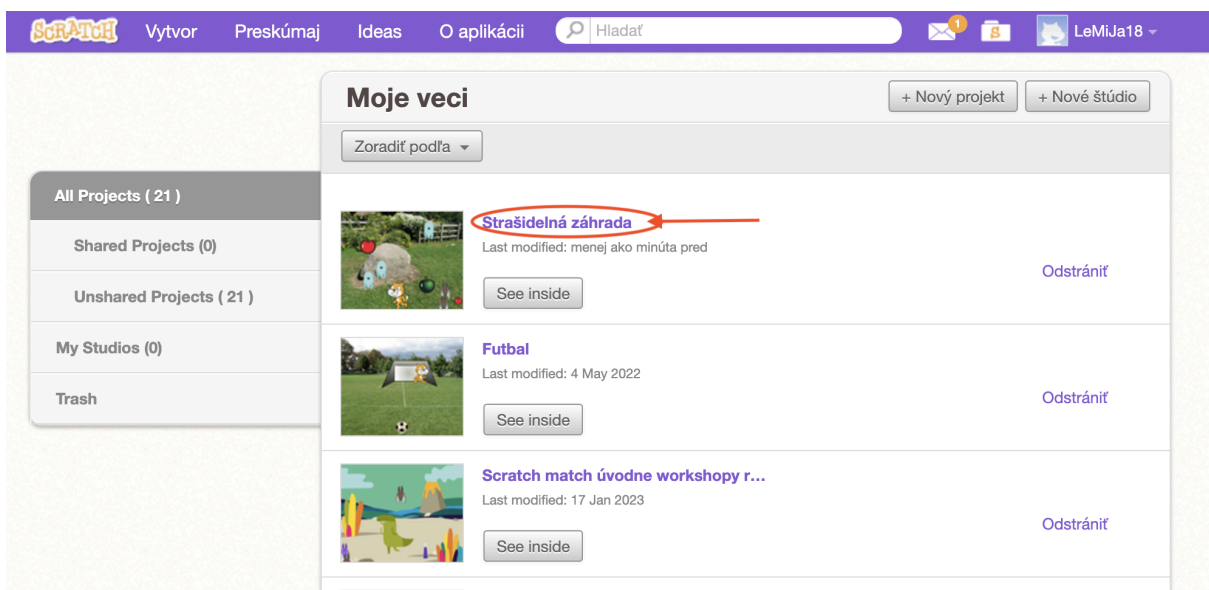

## Ako zdieľať projekt

- Po prihlásení do účtu [Scratch](#), sa zobrazí úvodná stránka, z ktorej sa dá prekliknúť k vytvoreným projektom:
  - buď cez ikonu foldra (priečinka) alebo
  - kliknutím na profil sa vyroluje ponuka, kde treba zvoliť "Moje veci"

- Následne sa zobrazia všetky vytvorené projekty. Vyberieš si projekt, ktorý chceš zdieľať a klikneš na jeho názov.

# SCRATCH MATCH

oj ty  
vit

- Po kliknutí na projekt, sa projekt otvorí s informáciami o projekte. Na vrchnej strane je uvedené, že projekt nie je zdieľaný a je potrebné kliknúť na tlačidlo "Zverejniť".

The screenshot shows the Scratch project page for 'Strašidelná záhrada'. At the top, a purple navigation bar contains the Scratch logo and menu items: 'Vytvor', 'Preskúmaj', 'Nápady', 'O aplikácii', 'Hľadať', and a user profile 'LeMiJa18'. Below the navigation bar, a light orange banner displays the message: 'Tento projekt nie je zdieľaný, takže ho vidíte iba vy. Kliknite na zdieľanie, aby to videli všetci!'. To the right of this banner is a yellow button labeled 'Zverejniť', which is circled in red. Below the banner, the project title 'Strašidelná záhrada' is shown with a 'Pozrite sa dovnútra' button. The main content area features a preview image of a garden scene with Scratch characters and objects, a 'Inštrukcie' section with the text 'Povedzte ľuďom, ako používať váš projekt (napríklad, ktoré klávesy majú stlačiť).', and a 'Poznámky a kredity' section with the text 'Ako ste urobili tento projekt? Použili ste nápady, scenáre alebo umelecké diela od iných ľudí? Ďakujem im tu.'. At the bottom, there are icons for likes (0), favorites (0), remixes (0), and views (2), along with the copyright notice '© 10. 9. 2024'.